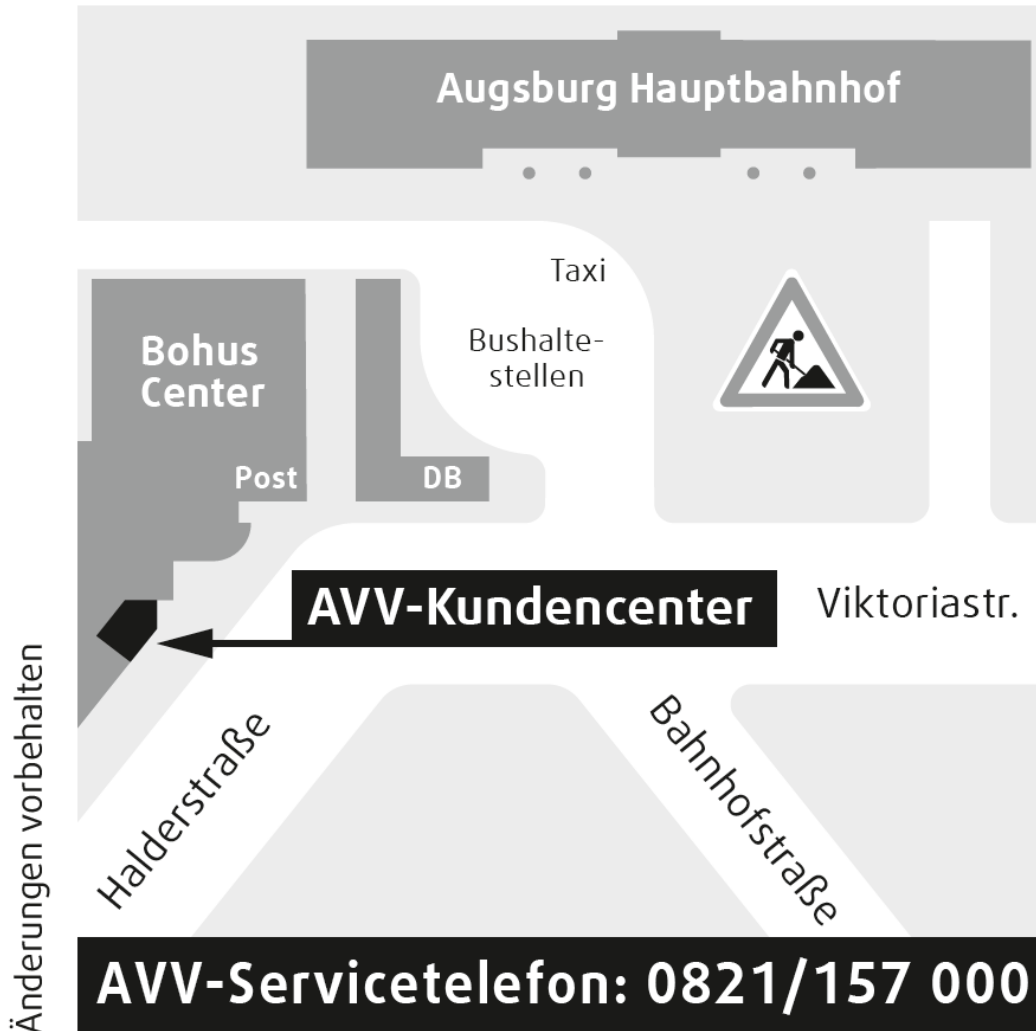

AVV-Kundencenter am Augsburger Hauptbahnhof

**AVV-Kundencenter
am Hauptbahnhof**
im Bohus Center
Halderstraße 29
86150 Augsburg

AVV-Servicetelefon
0821/157 000

E-Mail
kundencenter
@avv-augsburg.de

Fax
0821/450 446 16

Unsere Öffnungszeiten

- » Montag bis Mittwoch
  07.00 – 18.00 Uhr
- » Donnerstag
  08.00 – 18.00 Uhr
- » Freitag
  08.00 – 14.00 Uhr
- » Samstag
  09.00 – 13.00 Uhr

AVV-Servicetelefon: 0821/157 000